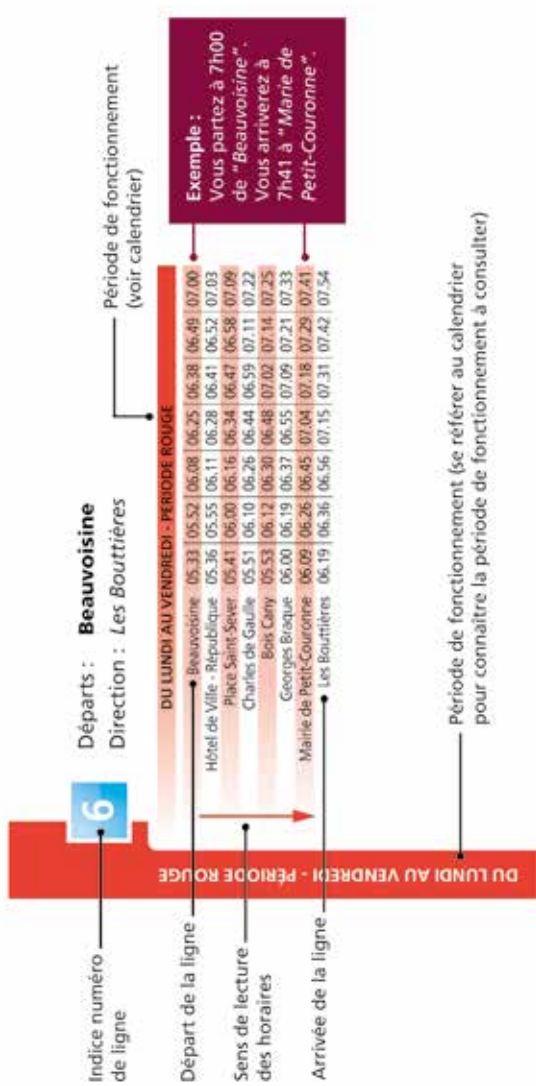

RÉSEAU
astuce
LES TRANSPORTS EN COMMUN DE LA MÉTROPOLE

30

De
à

Halte Routière ROUEN
Quai CAUDEBEC-EN-CAUX

Horaires

29 août 2016

27 août 2017

Horaires et infos en temps réel
www.reseau-astuce.fr
appli reseau-astuce sur iPhone et Android

métropole
ROUEN NORMANDIE

COMMENT LIRE LES HORAIRES ?

30

Départ : **ROUEN Halte Routière**Direction : *Caudebec-en-Caux Quai*

DU LUNDI AU VENDREDI - PÉRIODE ROUGE

ROUEN	Halte Routière		07:25	07:45	07:55
ROUEN	Mont-Riboudet Kindarena		07:33	07:53	08:03
CANTELEU	Lycée Hôtelier - IDS		07:40	08:00	08:10
SAINT-MARTIN-DE-BOSCHERVILLE	St-Martin-de-B. Centre		07:46	08:06	08:16
DUCLAIR	Centre	06:50	07:57	08:17	08:27
YAINVILLE	Yainville Centre	06:58	08:04	08:24	08:34
LE TRAIT	Mairie du Trait	07:06	08:13	08:33	08:43
CAUDEBEC-EN-CAUX	Quai	07:17	08:24		

08:10	08:30	09:00	09:25	10:30	11:30	12:05	12:30	13:30	14:30	15:25	15:45	16:05
08:18	08:38	09:08	09:33	10:38	11:38	12:13	12:38	13:38	14:38	15:33	15:55	16:15
08:25	08:45	09:15	09:40	10:45	11:45	12:20	12:45	13:45	14:45	15:40	16:02	16:22
08:31	08:51	09:21	09:46	10:51	11:51	12:26	12:51	13:51	14:51	15:46	16:08	16:28
08:42	09:02	09:32	09:57	11:02	12:02	12:37	13:02	14:02	15:02	15:57	16:19	16:39
08:49	09:09	09:39	10:04	11:09	12:09	12:44	13:09	14:09	15:09	16:04	16:26	16:46
08:58	09:18	09:48	10:13	11:18	12:18	12:53	13:18	14:18	15:18	16:13	16:35	16:55
	09:29		10:24	11:29			13:29	14:29	15:29		16:46	